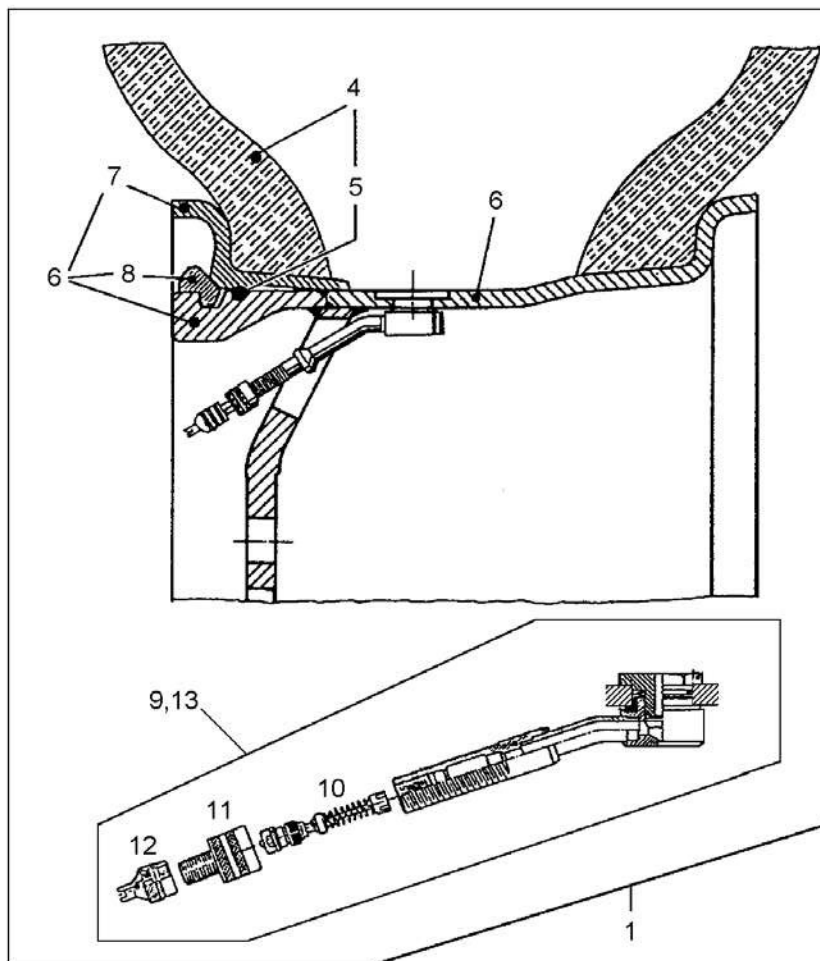

TIRE TYPES 16.00 R25 Yokohama
 BEREIFUNG 16.00 R25 Yokohama
 PNEUMATIQUES 16.00 R25 Yokohama

from No / up to No

Figure
 Bild 99707794494
 Figure

TADANO
 2501-18

	385/95R25 X CRANE (M1)	9bar
	385/95R25(14.00R25)	10bar
	445/95R25(16.00R25)	9bar
	525/80R25(20.5R25)	7bar